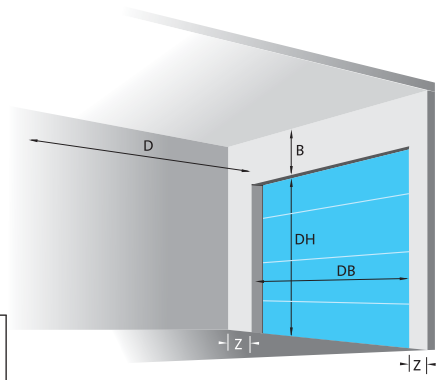

De dubbelwandige panelen met een dikte van 40 mm zijn gelijkmatig opgevuld met CFK-vrij Polyurethaanschuim. Daardoor biedt de ingebouwde en rondomafgedichte Verano® deur de hoge warmte isolatiewaarde van  $U=0,84 \text{ W/m}^2\text{K}$  per paneel.